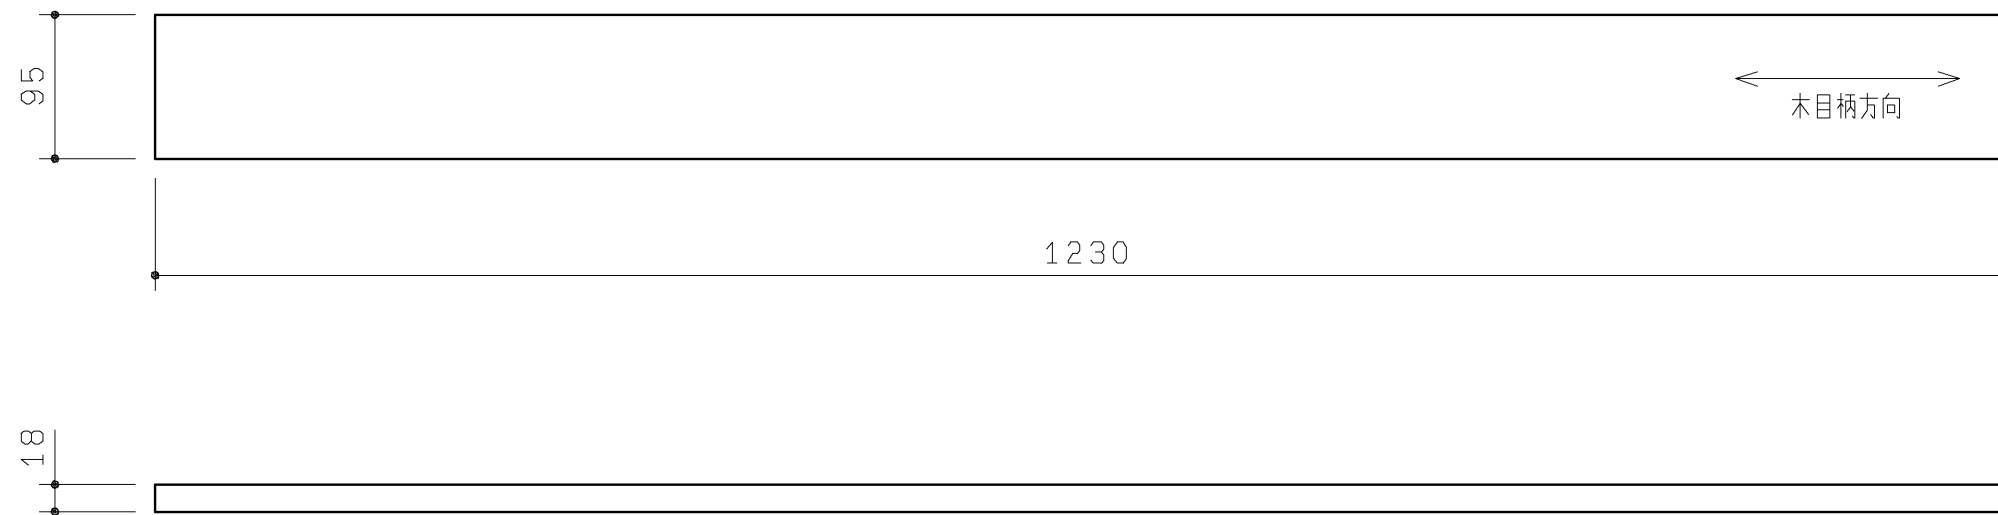

品番	表面色
UGKR01C#NW1	ホワイト
UGKR01C#EL	ライトウッドN
UGKR01C#MW	ダルブラウン
UGKR01C#EW	ホワイトウッド
UGKR01C#EM	ミディアムウッドN

材質：木質+シート貼り

TOTO		第三角法	単位 mm	名称 カウンター
製図 齊田	検図 武藤 中尾	日付 19. 12. 02	尺度 1 : 5	品番 UGKR01C#
備考				図番